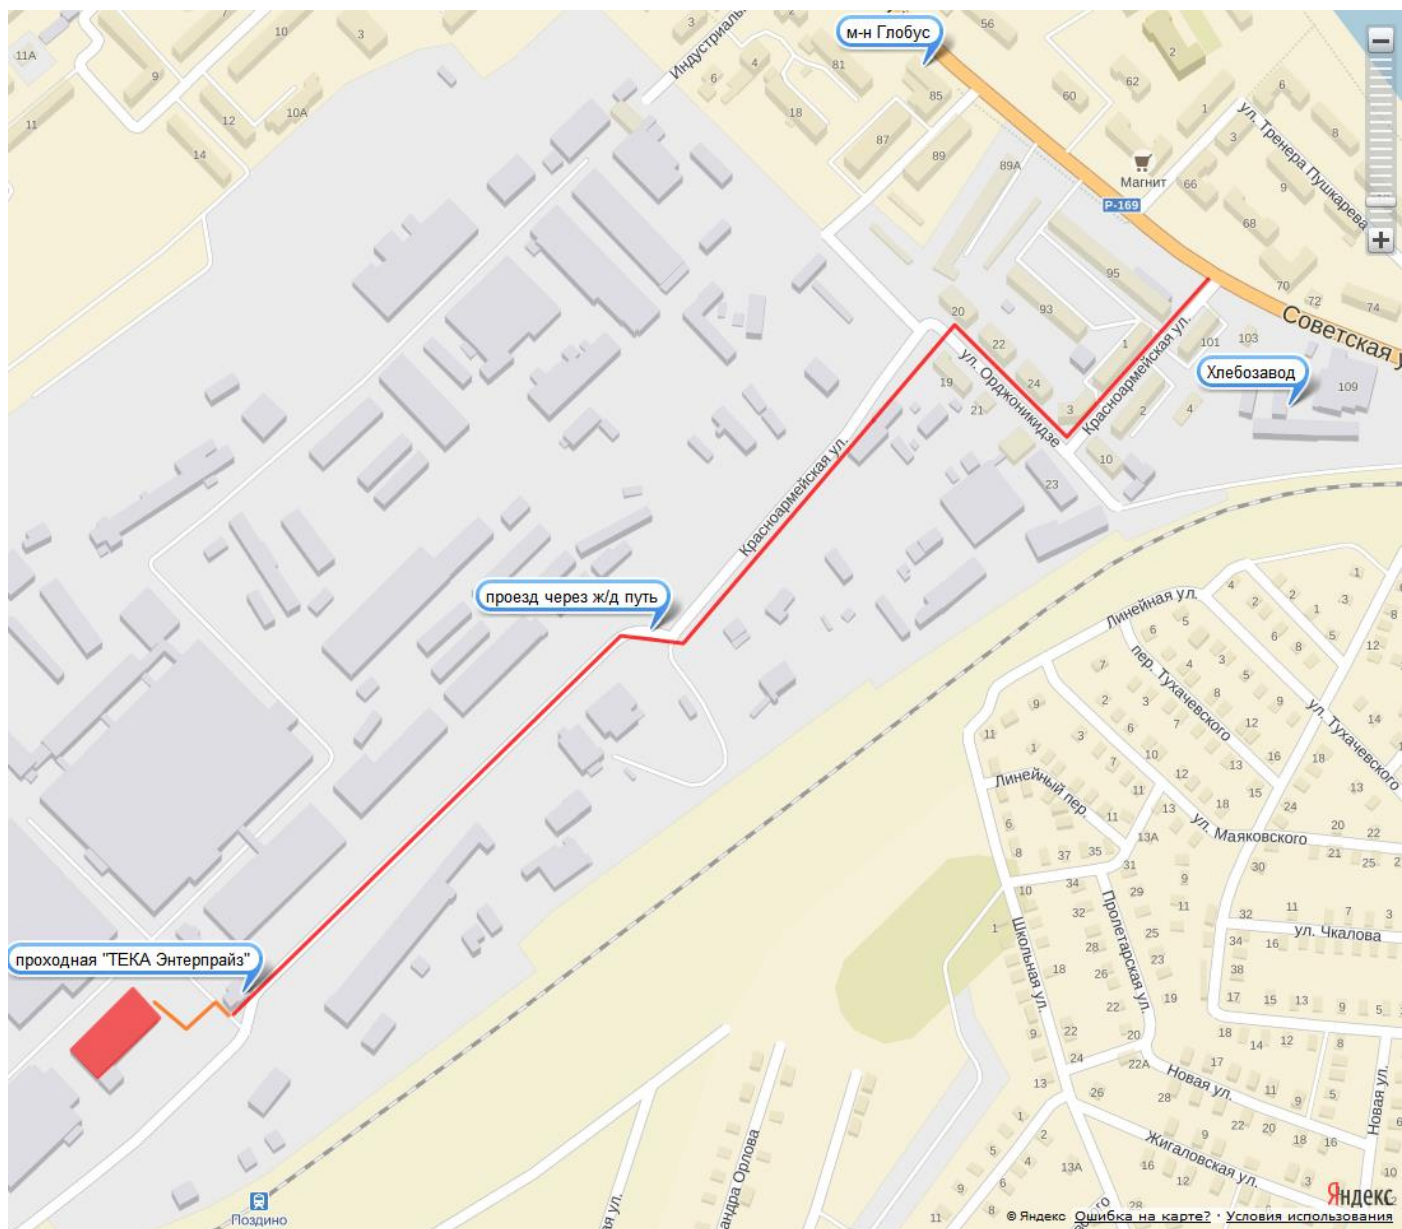

Схема проезда в ООО «Профи Групп»

610008, Кировская обл., г. Киров, Нововятский район, ул. Советская, д. 51/2.

Телефон, факс: (8332) 22-75-77.

Режим работы: с 8.00 до 17.00 часов. Выходной: суббота, воскресенье.

Координаты для навигатора: 58.496541, 49.695603 (58°29'47.55"N 49°41'44.17"E)